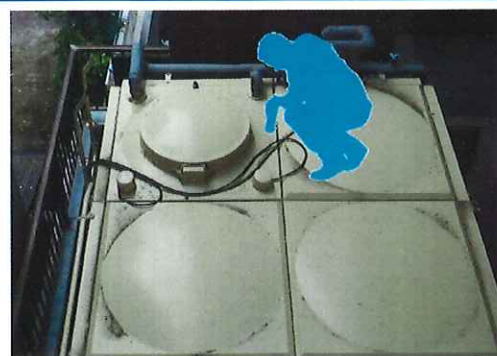

■導入事例 (Mビル)

山陽通信工業株式会社

広島市西区三篠町2丁目13-32

TEL:082-238-4300 FAX:082-238-4837