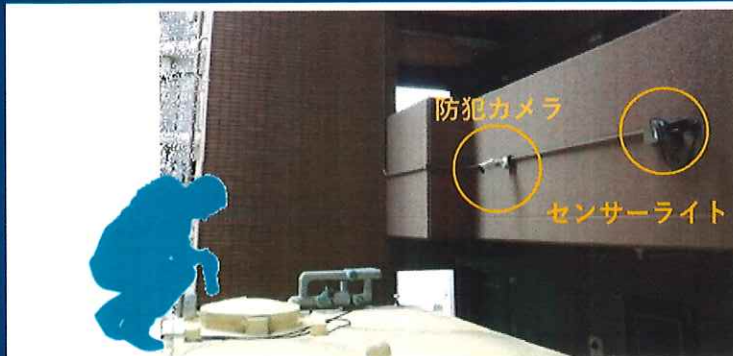

■導入事例 (Mビル)

山陽通信工業株式会社

広島市西区三篠町2丁目13-32

TEL:082-238-4300 FAX:082-238-4837